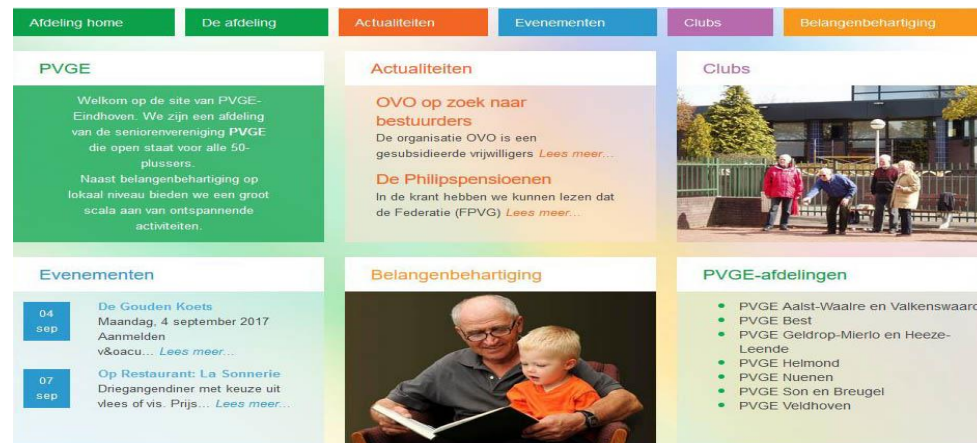

Hierboven de startpagina van onze website: www.pvge-eindhoven.nl